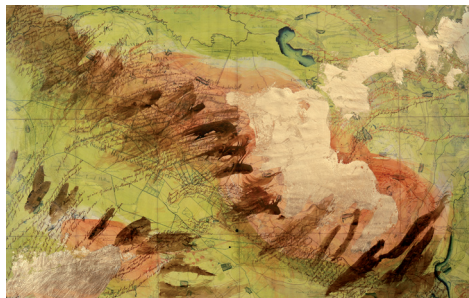

Pressebilddownload
www.smb.museum/nc/presse/pressebilder

Pressebildanfragen
pressebilder@smb.spk-berlin.de

1

Liz Crossley
The land does not belong to us, 2011
Tusche auf Landkarte
© Liz Crossley; Foto: Lisa Vanovitch

2

Liz Crossley
Let land live free, 2010,
Tusche und Blattgold auf Landkarte
© Liz Crossley; Foto: Lisa Vanovitch

3

Thomas Heath
Armillarsphäre, London, um 1750
Messing, gegossen, graviert und vergoldet,
Elfenbein
© Staatliche Museen zu Berlin, Kunstge-
werbemuseum / Satoria Linke