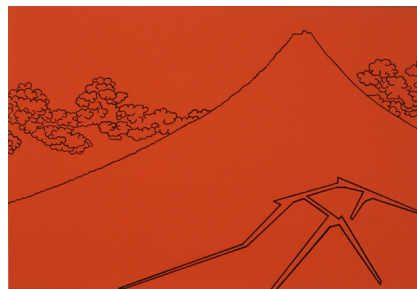

Udo Kaller (geb. 1943, Gleiwitz, Oberschlesien)
Unwetter am Fuße des Fuji, 2007
Öl auf Leinwand, 51 x 76 cm
© Udo Kaller

3